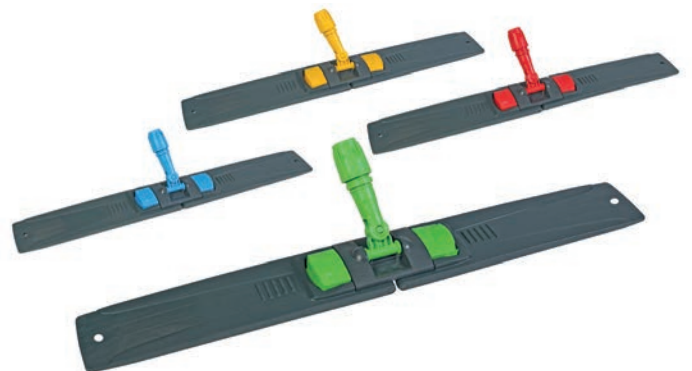

TP134

TETRA DAMP MOP 80 CM

	PRODUCT SIZE (CM)	L:60 - W:10 - H:
	BOX SIZE (CM)	L:81 - W:43 - H:27
	CBM (M³)	0.09
	BARCODE	8697420951344