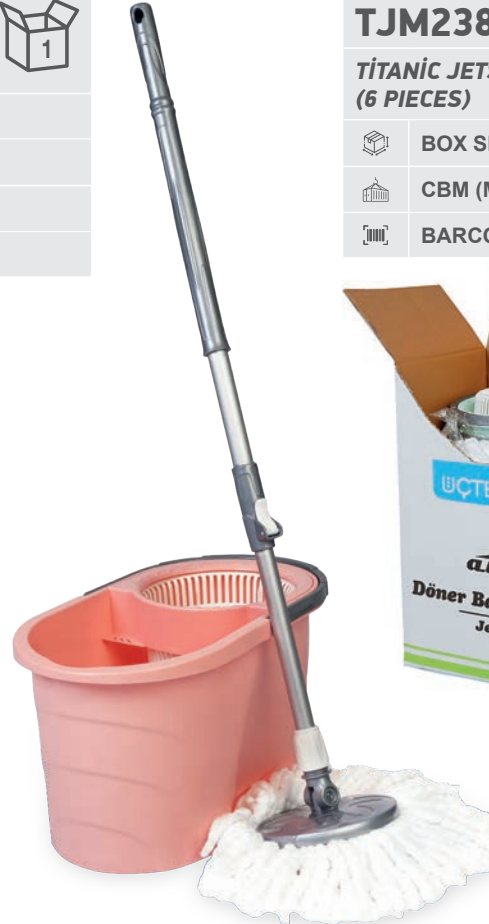

TİTANİK JETSPİN MOP SET

	PRODUCT SIZE (CM)	L:48 - W:27 - H:26
	BOX SIZE (CM)	L:27 - W:26 - H:48
	CBM (M ³)	0.034
	BARCODE	8697420952501

TJM238

TİTANİK JETSPİN MOP SET (6 PIECES)

	BOX SIZE (CM)	L:50 W:34 H:56
	CBM (M ³)	0.095
	BARCODE	8697420952389