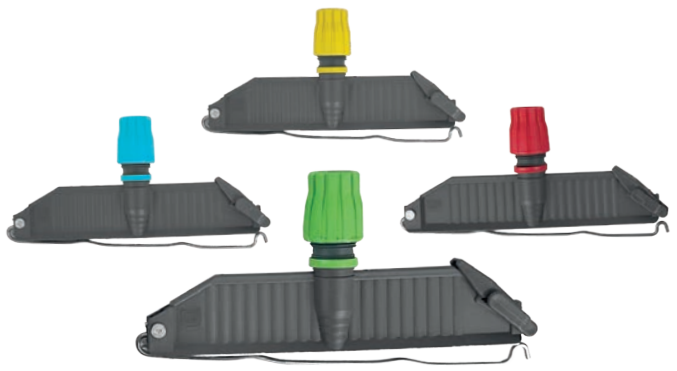

IMM220		
WET MOP NARROW		
	PRODUCT SIZE (CM)	L:15 - W:15 - H:
	BOX SIZE (CM)	L:53 - W:42 - H:28
	CBM (M³)	0.062
	BARCODE	8697420952204

IMM221		
WET MOP WIDE		
	PRODUCT SIZE (CM)	L:30 - W:15 - H:
	BOX SIZE (CM)	L:53 - W:42 - H:28
	CBM (M³)	0.062
	BARCODE	8697420952211