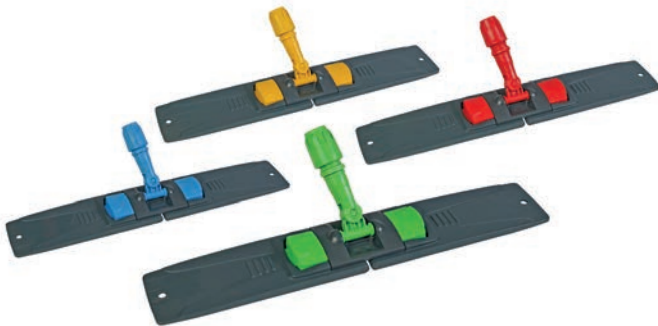

TP132

TETRA DAMP MOP 50 CM

	PRODUCT SIZE (CM)	L:50 - W:10 - H:
	BOX SIZE (CM)	L:52 - W:51 - H:27
	CBM (M³)	0.07
	BARCODE	8697420951320