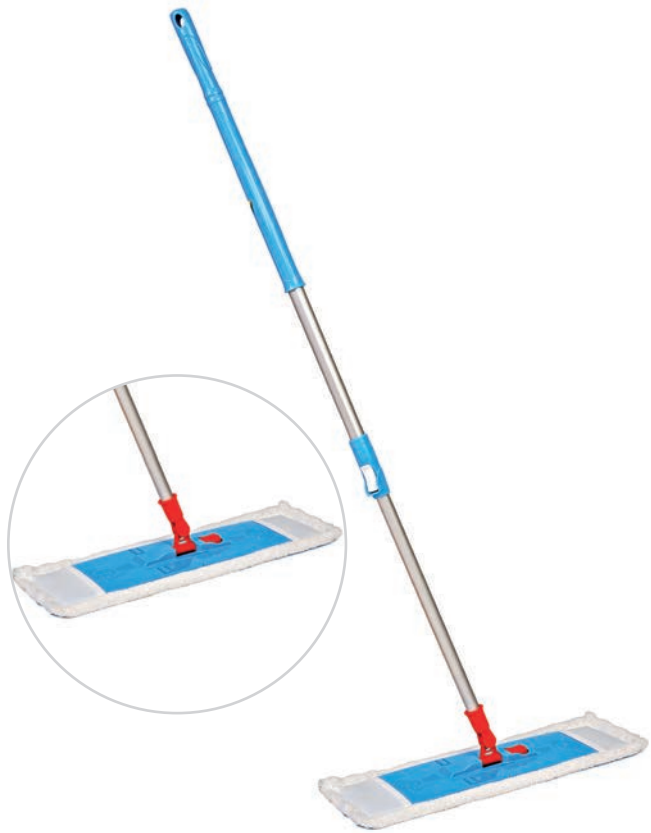

JMT569

TİTANİK JETSİL SET 40 CM

	PRODUCT SIZE (CM)	L:45 - W:14 - H:120
	BOX SIZE (CM)	L:53 - W:33 - H:31
	CBM (M ³)	0.11
	BARCODE	8697420955694

JMT570

TİTANİK JETSİL SET 50 CM

	PRODUCT SIZE (CM)	L:55 - W:17 - H:120
	BOX SIZE (CM)	L:53 - W:33 - H:31
	CBM (M ³)	0.12
	BARCODE	8697420955700