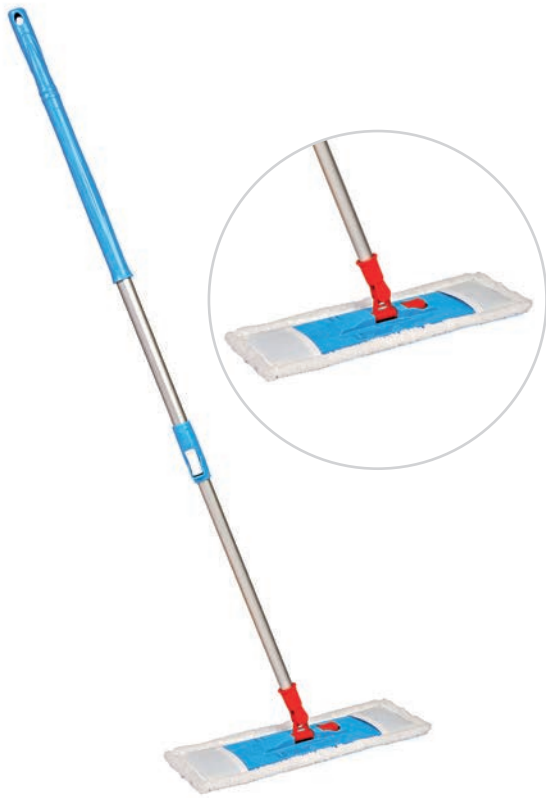

ASM301

SPREY MOP 400 ML
(WITH COLOR CHART)

	PRODUCT SIZE (CM)	L:38 - W:10 - H:126
	BOX SIZE (CM)	L:122 - W:30 - H:23
	CBM (M ³)	0.084
	BARCODE	8697420953010

ASM302

SPREY MOP 400 ML

	PRODUCT SIZE (CM)	L:38 - W:10 - H:126
	BOX SIZE (CM)	L:67,5 - W:49,5 - H:28,5
	CBM (M ³)	0.095
	BARCODE	8697420953027