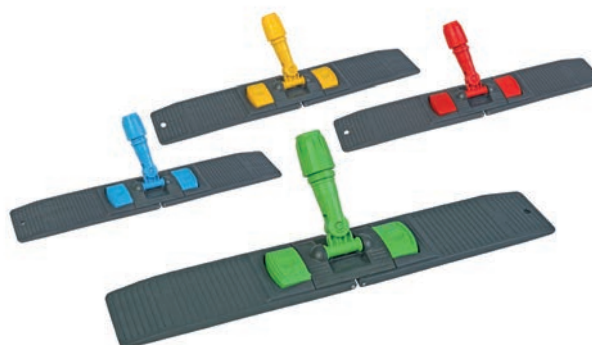

NP194

DAMP MOP 80 CM

	PRODUCT SIZE (CM)	L:80 - W:11 - H:
	BOX SIZE (CM)	L:81 - W:37 - H:28
	CBM (M³)	0.08
	BARCODE	8697420951948