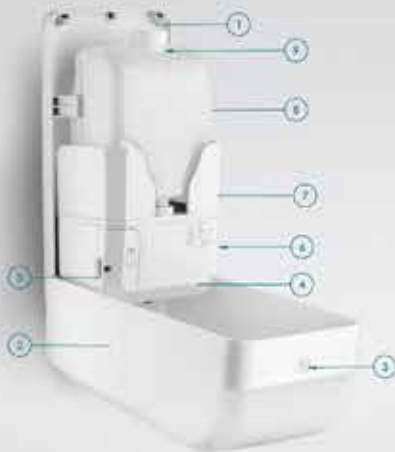

401600

401602

401604

1. 1 Arka kısım
2. 2 Kapak
3. 3 Kilit Sistemi
4. 4 Dispenser Mekanizma
5. 5 Batarya Kapağı
6. 6 Dokunmatik buton
7. 7 Tank Yuvası
8. 8 Tank
9. 9 Tank Kapağı

Pille yada Adaptörle kullanım Opsiyonu

SIYAH

BEYAZ